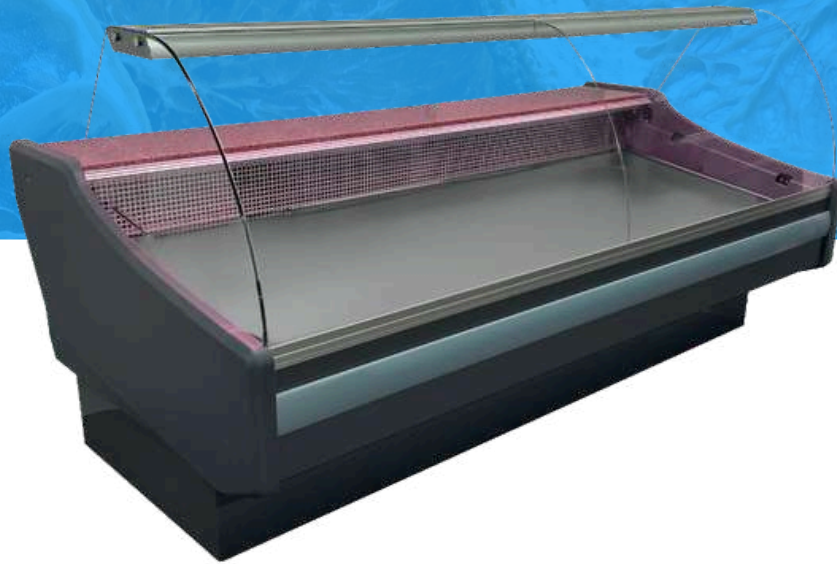

HAMBURG (W-NG)

HAMBURG sērija ir aukstuma vitrīnas ar izturīgu konstrukciju par pieejamu cenu. Atvērams frontālais stikls ērtai tīrīšanai. Liela apakšējās uzglabāšanas kamera. LED apgaismojums. Nerūsējošā tērauda ekspozīcijas virsma. Pieejama dažādos moduļu izmēros.