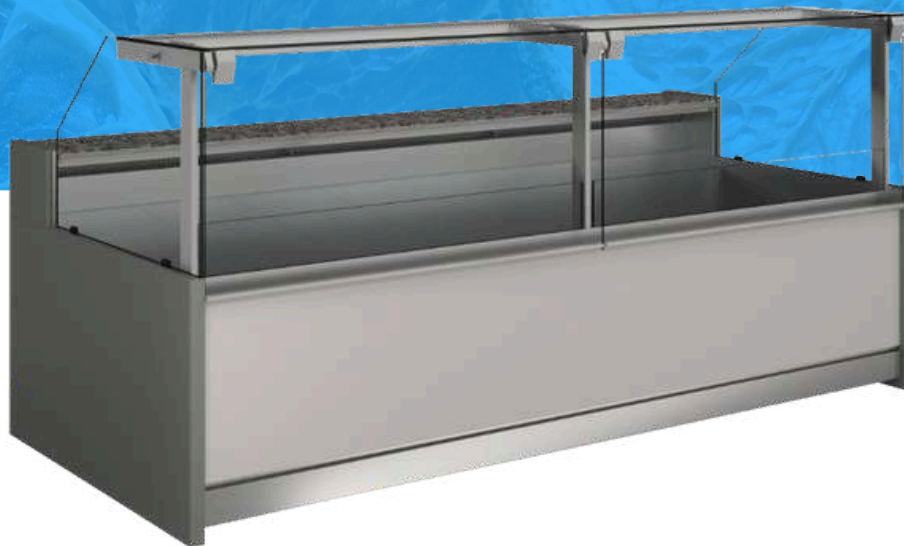

KASES GALDI

**Kases galds
LIME LIGHT**

Mūsdienīgs kases galds no jaunākās LIGHT sērijas. Modelim ir atvērta daļa zem konveijera lentes.

**Kases galds
MODULAR**

Ideāls risinājums telpām, kur katrs centimetrs ir svarīgs. Pateicoties pārdomātajam dizainam, visa konstrukcija viegli salokāma kompaktā kubā transportēšanas laikā aizņem minimālu vietu.

Kases galds CONVENIENCE

Papildu impulsa plaukti priekšpusē nodrošina ērtu preču izvietošanu.

Kases galds IMPULSE

ideāli piemērots tirdzniecības stendiem - tas uzlabo preču redzamību un veicina impulsa pirkumus.

Kases galds STANDART

Šis modelis nodrošina elastīgu konfigurāciju dažāda izmēra tirdzniecības vietām.

Kases galds

LIME LINE

Kases galds izceļas ar mūsdienu dizainu un inovatīvu kājas formu. Modeli iespējams pielāgot arī mazākām telpām

AUKSTUMA VITRĪNAS HORIZONTĀLĀS

Horizontālās aukstuma vitrīnas ir ideāli piemērotas pārtikas produktu uzglabāšanai un prezentēšanai, nodrošinot optimālu temperatūru un redzamību.

KYOTO

Aukstuma vitrīna ar dinamisko dzesēšanu un temperatūras režīmu $+2...+8\text{ }^{\circ}\text{C}$. LED apgaismojums un nerūsējošā tērauda ekspozīcijas virsma. Elektroniskais vadības bloks, automātiska atkausēšana un R290 dzesēšanas sistēma. Pieejama dažādos moduļu izmēros.